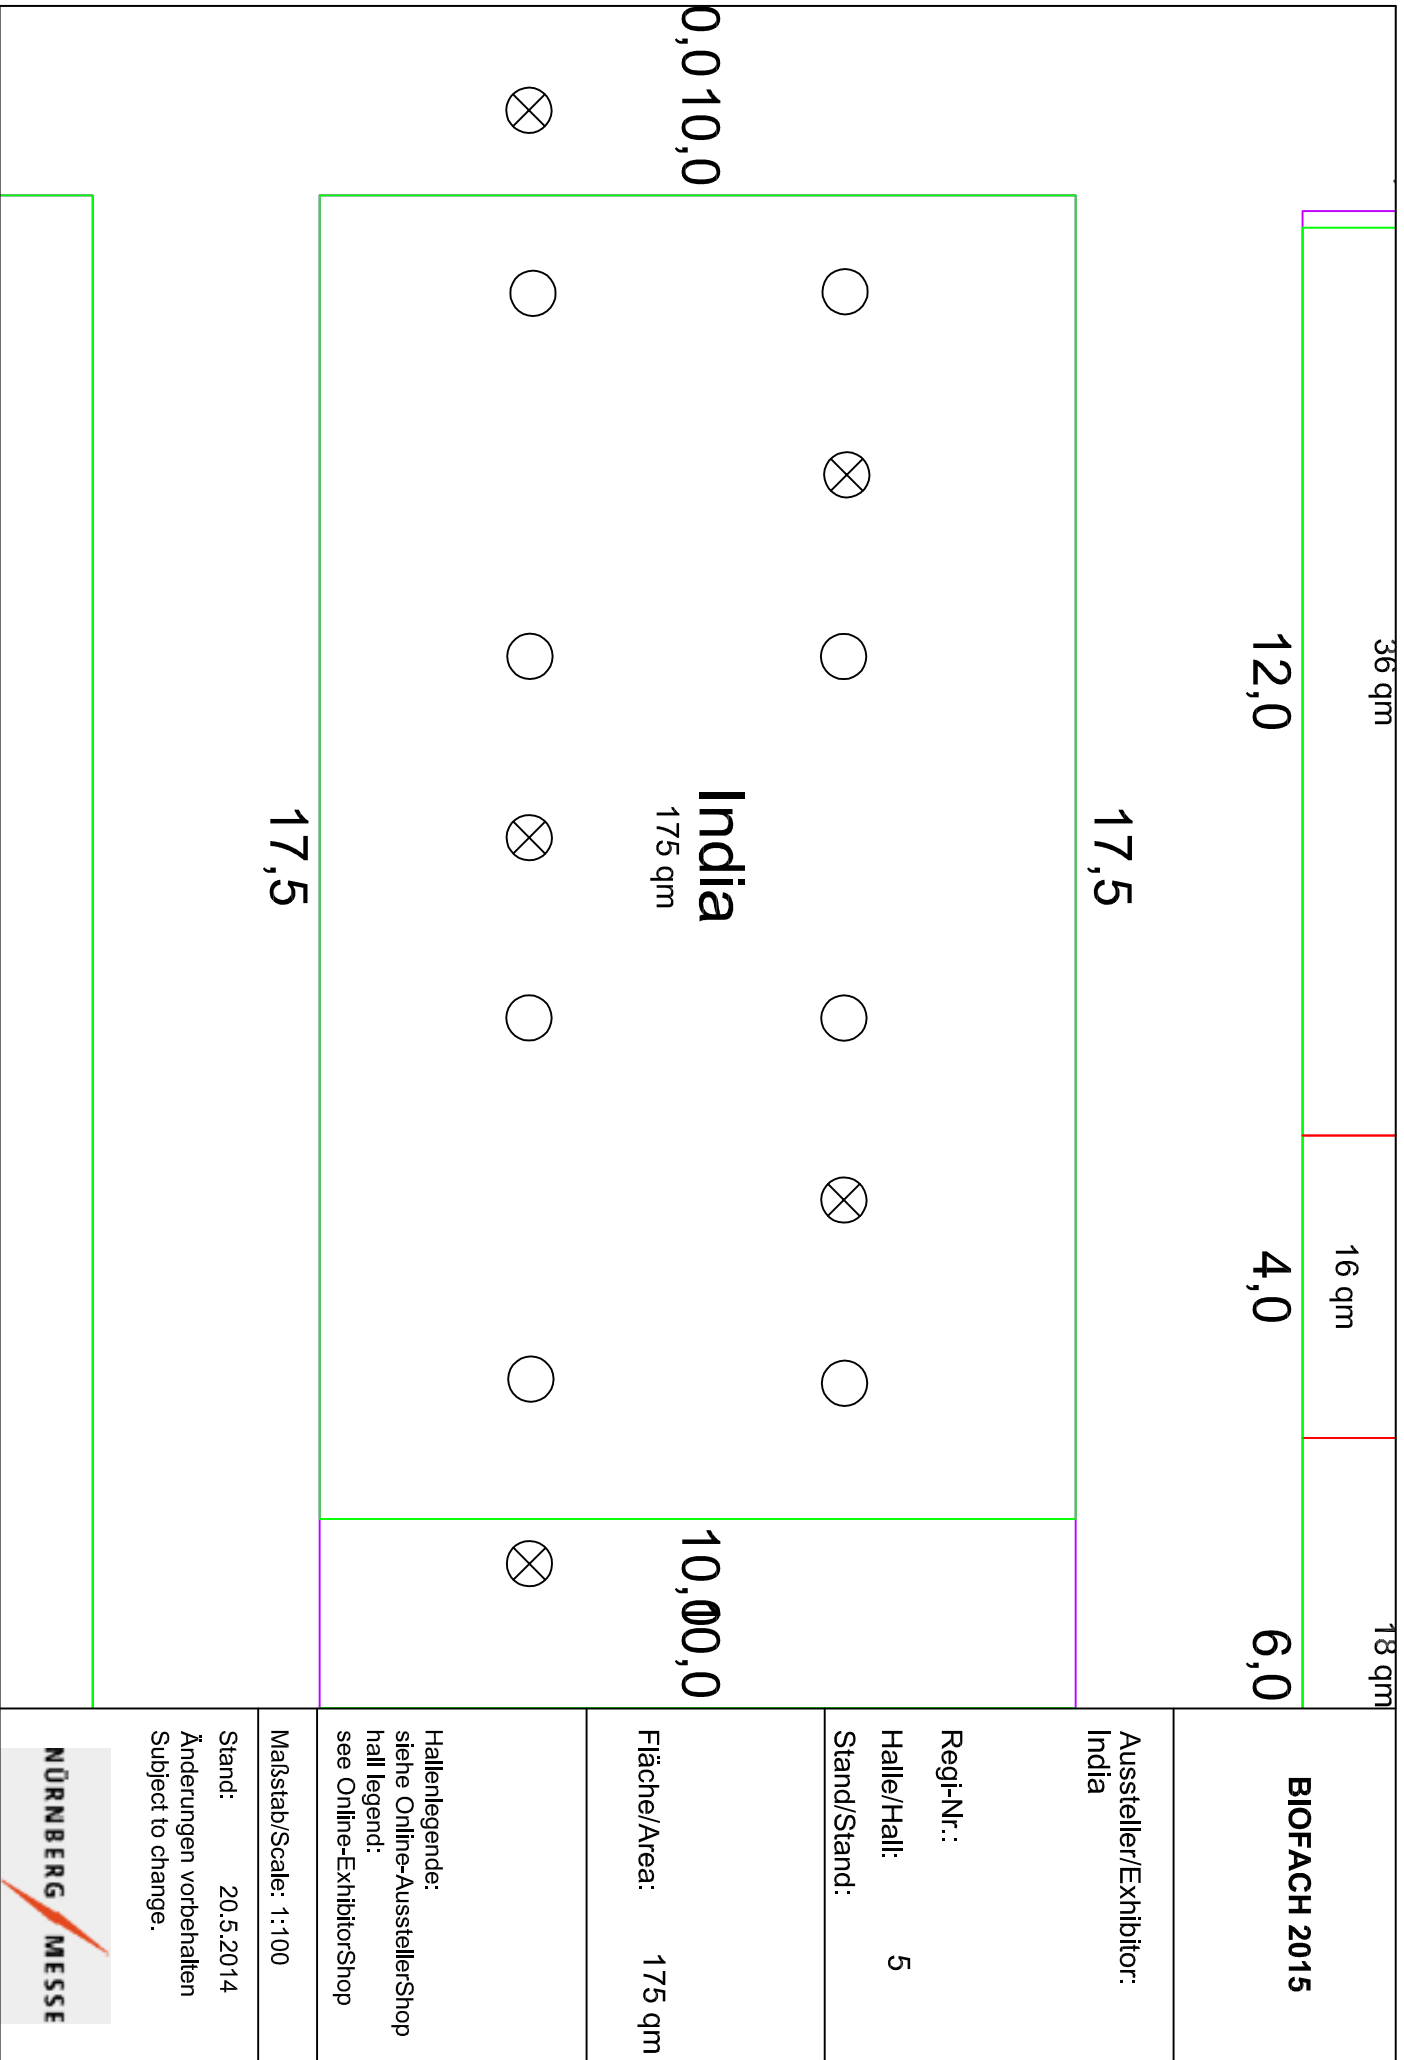

Maßstab/Scale: 1:12
Stand: 20.5.2014
Änderungen vorbehalten
Subject to change.

16,0

10,0

16,0

BIOFACH 2015

Aussteller/Exhibitor:
India

Regi-Nr.:

Halle/Hall: 5

Stand/Stand:

Fläche/Area: 160 qm

Hallenlegende:
siehe Online-AusstellerShop
hall legend:
see Online-ExhibitorShop

Maßstab/Scale: 1:100

Stand: 20.5.2014

Änderungen vorbehalten
Subject to change.

NÜRNBERG MESSE

36 qm
12,0
16 qm
4,0
18 qm
6,0

17,5

India
175 qm

10,000,0

17,5

BIOFACH 2015

Aussteller/Exhibitor:
India

Regi-Nr.:

Halle/Hall: 5

Stand/Stand:

Fläche/Area: 175 qm

Hallenlegende:
siehe Online-AusstellerShop
hall legend:
see Online-ExhibitorShop

Maßstab/Scale: 1:100

Stand: 20.5.2014
Änderungen vorbehalten
Subject to change.