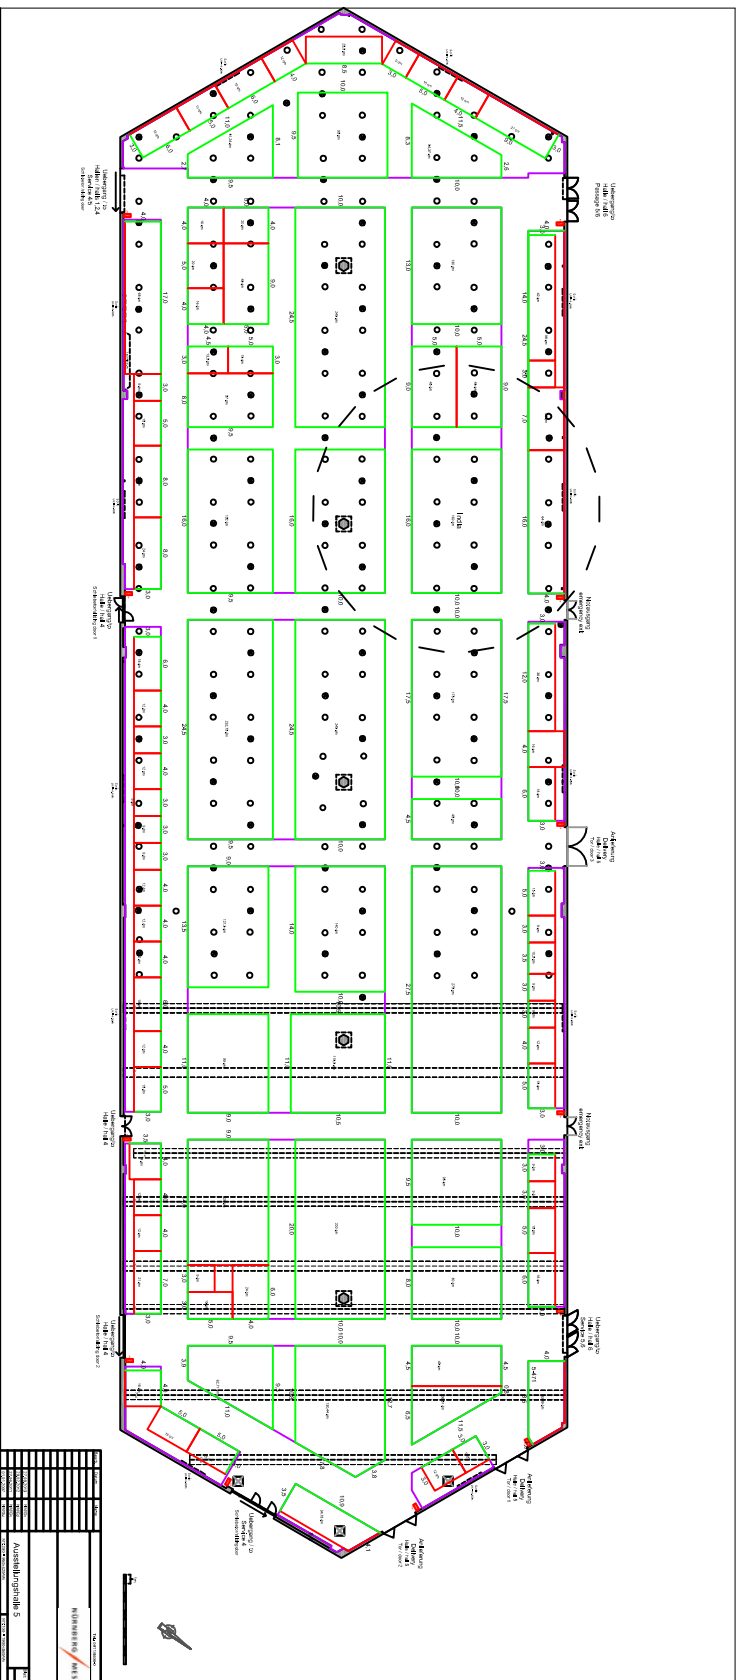

Stand/Stand:

Fläche/Area: 160 qm

Hallenlegende:
siehe Online-AusstellerShop
hall legend:
see Online-ExhibitorShop

Maßstab/Scale: 1:100

Stand: 20.5.2014

Änderungen vorbehalten
Subject to change.

NÜRNBERG MESSE

Halle/Hall: 5

Stand/Stand:

Fläche/Area: 175 qm

Hallenlegende:
siehe Online-AusstellerShop
hall legend:
see Online-ExhibitorShop

Maßstab/Scale: 1:100

Stand: 20.5.2014
Änderungen vorbehalten
Subject to change.

BIOFACH 2015

Aussteller/Exhibitor:
India

Regi-Nr.:
Halle/Hall: 5
Stand/Stand:

Fläche/Area: 160 qm

Hallenlegende:
siehe Online-AusstellerShop
hall legend:
see Online-ExhibitorShop

Maßstab/Scale: 1:12

Stand: 20.5.2014
Änderungen vorbehalten
Subject to change.

Fläche/Area: 160 qm

Hallenlegende:
siehe Online-AusstellerShop
hall legend:
see Online-ExhibitorShop

Maßstab/Scale: 1:100

Stand: 20.5.2014

Änderungen vorbehalten
Subject to change.

16,0

NÜRNBERG MESSE

BIOFACH 2015