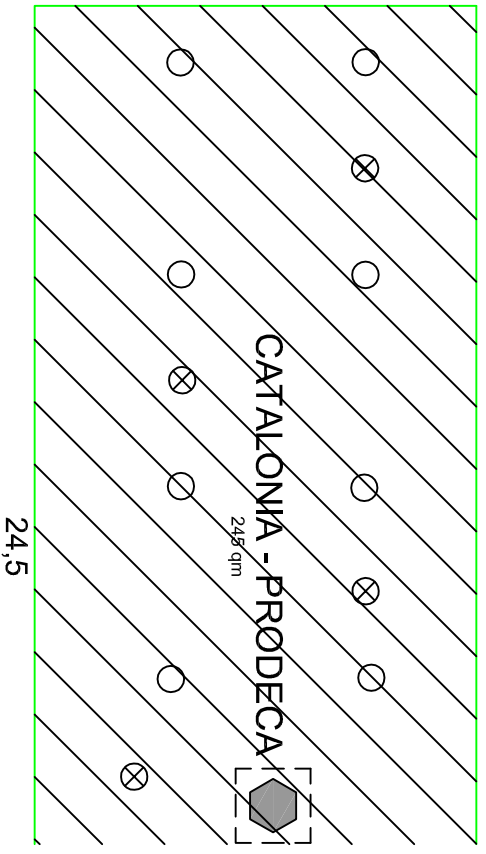

Notausgang
emergency exit

Schlid
UK=+4,43m

Schlid
UK=+4,45m

BIOFACH 2015

Aussteller/Exhibitor:
India

Regi-Nr.:
Halle/Hall: 5
Stand/Stand:

Fläche/Area: 160 qm

Hallenlegende:
siehe Online-AusstellerShop
hall legend:
see Online-ExhibitorShop

Maßstab/Scale: 1:12
Stand: 20.5.2014
Änderungen vorbehalten
Subject to change.

16,0

10,0

16,0

BIOFACH 2015

Aussteller/Exhibitor:
India

Regi-Nr.:

Halle/Hall: 5

Stand/Stand:

Fläche/Area: 160 qm

Hallenlegende:
siehe Online-AusstellerShop
hall legend:
see Online-ExhibitorShop

Maßstab/Scale: 1:100

Stand: 20.5.2014

Änderungen vorbehalten
Subject to change.

NÜRNBERG MESSE

Halle/Hall: 5

Stand/Stand:

Fläche/Area: 175 qm

Hallenlegende:
siehe Online-AusstellerShop
hall legend:
see Online-ExhibitorShop

Maßstab/Scale: 1:100

Stand: 20.5.2014
Änderungen vorbehalten
Subject to change.