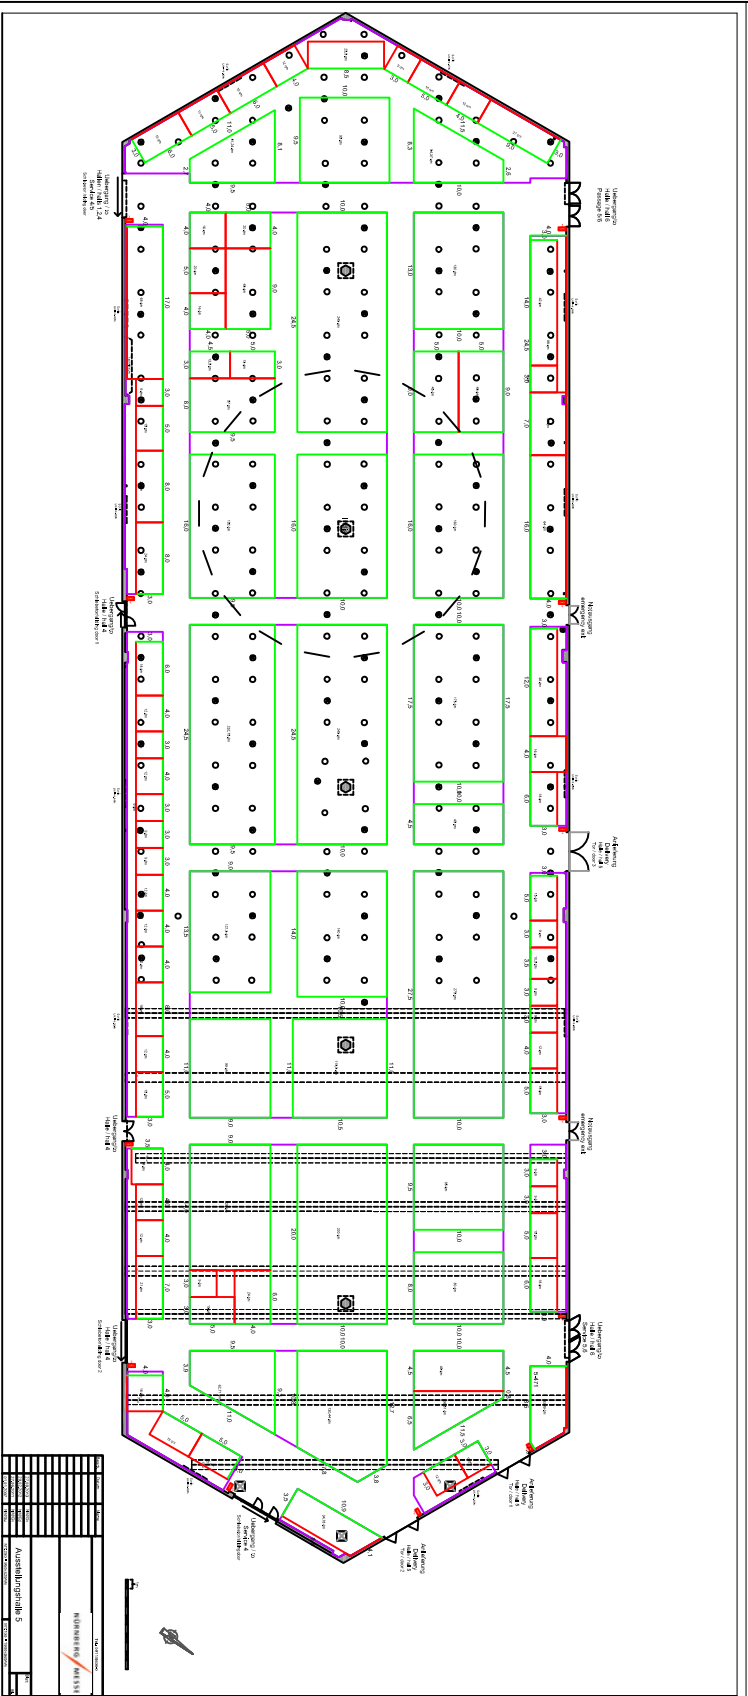

Notausgang
emergency exit

Schlid
UK=+4,43m

Schlid
UK=+4,45m

BIOFACH 2015

Aussteller/Exhibitor:
India

Regi-Nr.:
Halle/Hall: 5
Stand/Stand:

Fläche/Area: 160 qm

Hallenlegende:
siehe Online-AusstellerShop
hall legend:
see Online-ExhibitorShop

Maßstab/Scale: 1:12
Stand: 20.5.2014
Änderungen vorbehalten
Subject to change.

16,0

10,0

16,0

BIOFACH 2015

Aussteller/Exhibitor:
India

Regi-Nr.:

Halle/Hall: 5

Stand/Stand:

Fläche/Area: 160 qm

Hallenlegende:
siehe Online-AusstellerShop
hall legend:
see Online-ExhibitorShop

Maßstab/Scale: 1:100

Stand: 20.5.2014

Änderungen vorbehalten
Subject to change.

NÜRNBERG MESSE

Halle/Hall: 5

Stand/Stand:

Fläche/Area: 175 qm

Hallenlegende:
siehe Online-AusstellerShop
hall legend:
see Online-ExhibitorShop

Maßstab/Scale: 1:100

Stand: 20.5.2014
Änderungen vorbehalten
Subject to change.