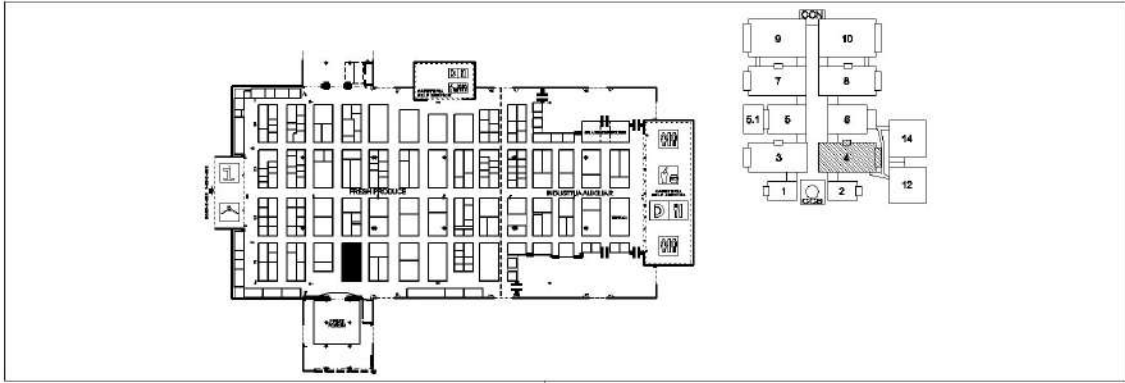

Feria/Fair: <b>FRUIT ATTRACTION 2022</b>		Nombre Expositor/Exhibitor Name:	
Pabellón/Hall: <b>Pabellón 4</b>	N. Stand/Stand Number: <b>4E04</b>	Superficie/Surface m2: <b>96</b>	Escala/Scale: <b>-</b>

SITUACIÓN DE STAND / STAND LOCATION

PLANTA DEL STAND / STAND FLOOR PLAN

..... CANALETAS DE SERVICIOS  
 ..... SERVICES DUCTS