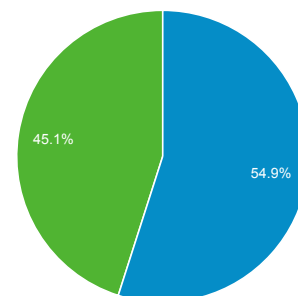

May 16, 2017 - May 31, 2017

Audience Overview

All Users
 100.00% Sessions

Overview

■ Returning Visitor ■ New Visitor

Language	Sessions	% Sessions
1. en-us	45,808	77.00%
2. en-gb	10,621	17.85%
3. en-in	1,485	2.50%
4. en	359	0.60%
5. (not set)	328	0.55%
6. vi	72	0.12%
7. fr	57	0.10%
8. zh-cn	54	0.09%
9. en-au	51	0.09%
10. ru	46	0.08%