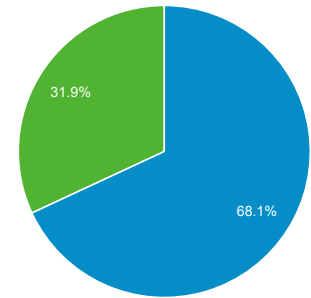

Audience Overview

All Users
100.00% Users

May 16, 2018 - May 31, 2018

Overview

New Visitor Returning Visitor

Language	Users	% Users
1. en-us	25,367	72.22%
2. en-gb	7,019	19.98%
3. en-in	1,636	4.66%
4. en	302	0.86%
5. fr	51	0.15%
6. es-es	45	0.13%
7. zh-cn	44	0.13%
8. ru-ru	43	0.12%
9. en-au	42	0.12%
10. hi	41	0.12%